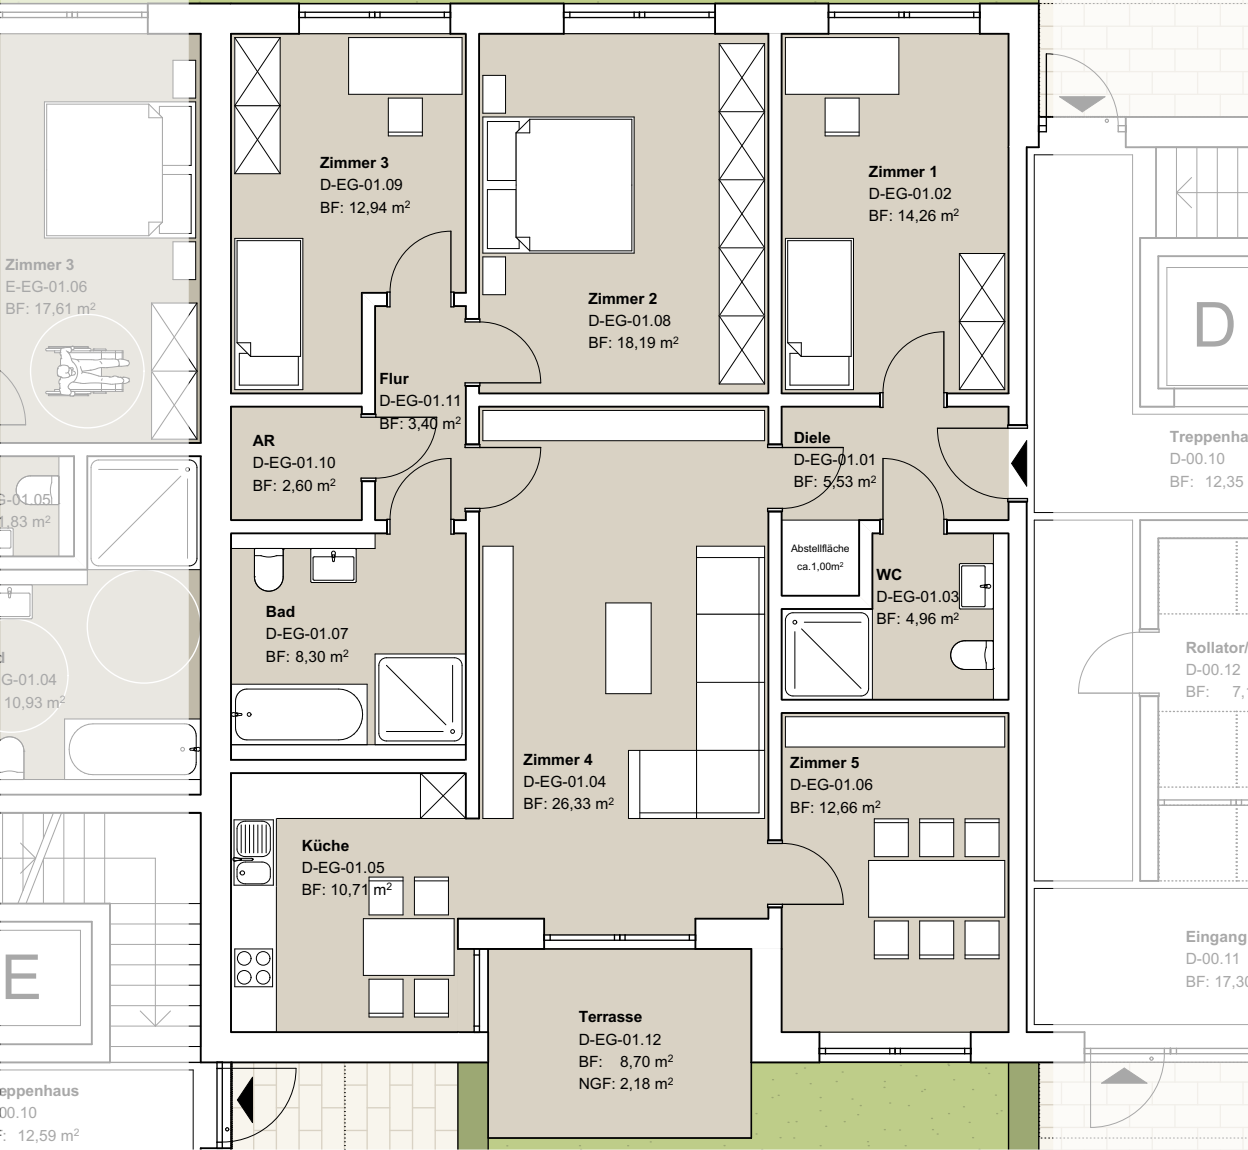

Wohnung D-EG-01

5 Zimmer

Summe 122,04 m²

Zimmer 3
D-EG-01.09
BF: 12,94 m²

Zimmer 1
D-EG-01.02
BF: 14,26 m²

Zimmer 2
D-EG-01.08
BF: 18,19 m²

Flur
D-EG-01.11
BF: 3,40 m²

AR
D-EG-01.10
BF: 2,60 m²

Diele
D-EG-01.01
BF: 5,53 m²

Bad
D-EG-01.07
BF: 8,30 m²

WC
D-EG-01.03
BF: 4,96 m²

Zimmer 4
D-EG-01.04
BF: 26,33 m²

Zimmer 5
D-EG-01.06
BF: 12,66 m²

Küche
D-EG-01.05
BF: 10,71 m²

Terrasse
D-EG-01.12
BF: 8,70 m²
NGF: 2,18 m²

Treppenhaus
D-00.10
BF: 12,35

Rollator/
D-00.12
BF: 7,...

Eingang
D-00.11
BF: 17,30